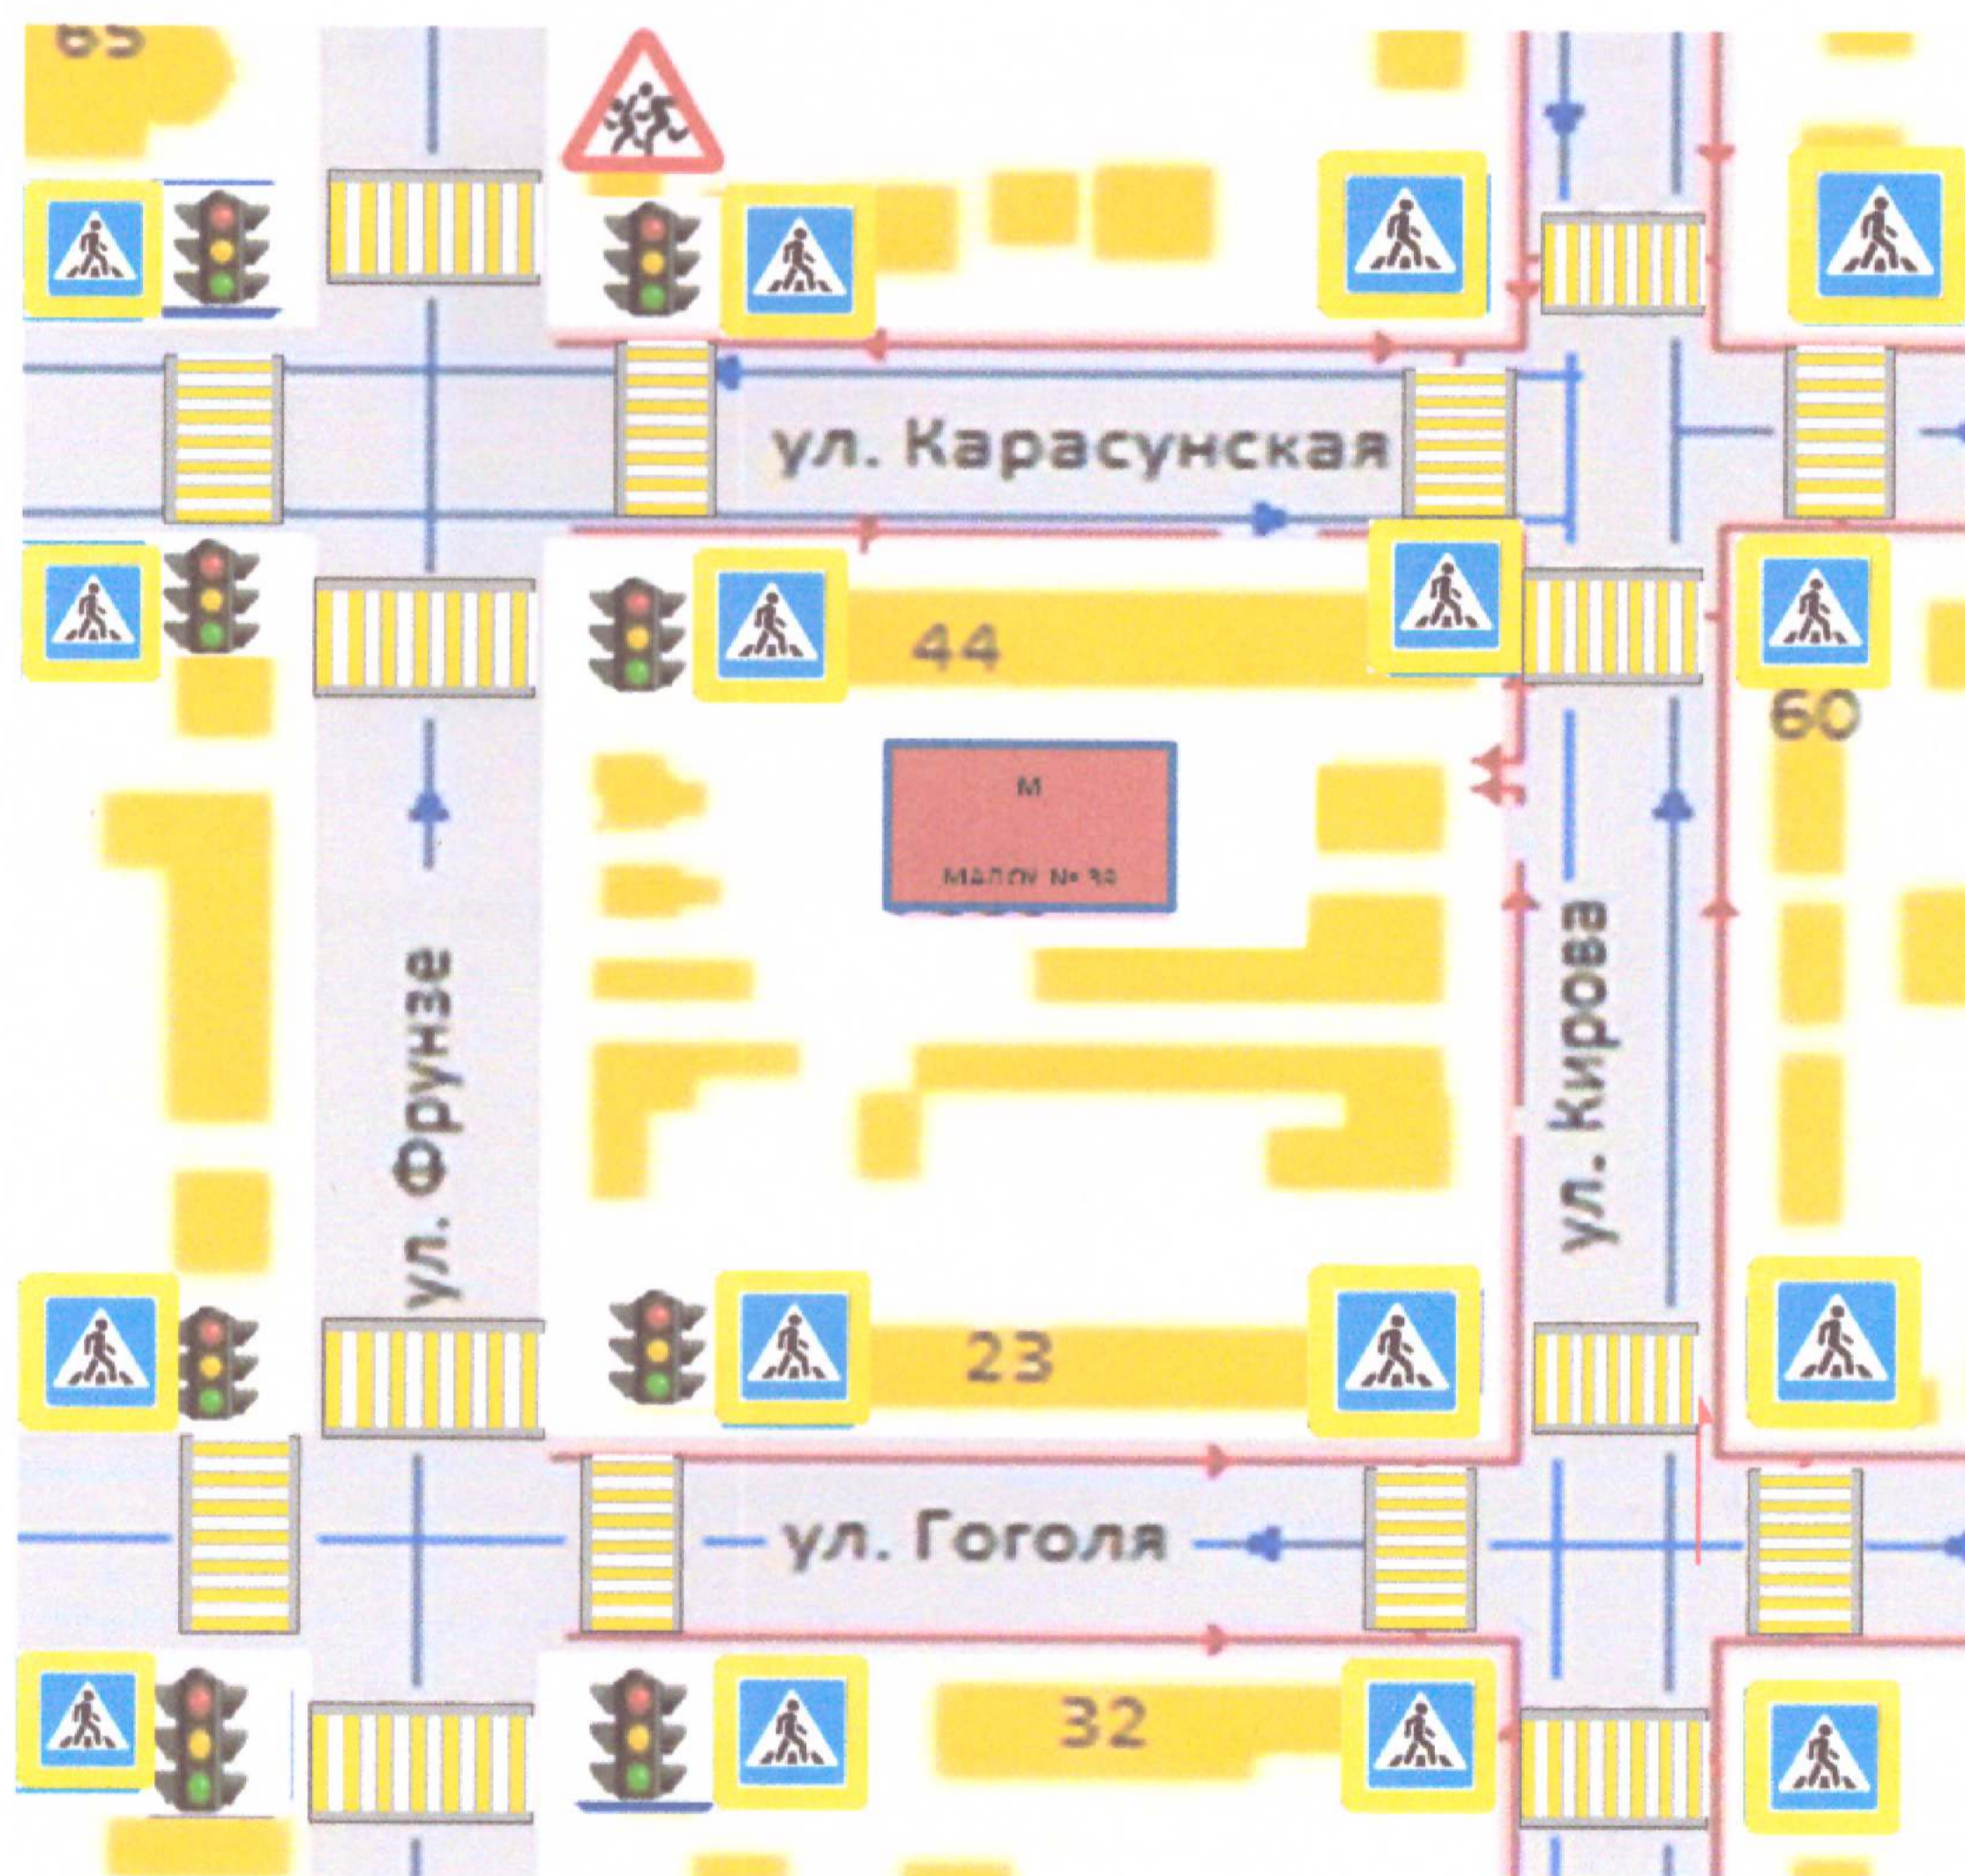

«УТВЕРЖДАЮ»

Заведующий МАДОУ МО

г. Краснодар «Детский сад № 39»

Приходько Е.В.

2024 г.

Схема организации дорожного движения в непосредственной близости от образовательного учреждения с размещением соответствующих технических средств, маршруты движения воспитанников с родителями и размещение парковочных мест

Условные обозначения:

-  - движение детей в МАДОУ
-  - движение транспортных средств
-  - пешеходный переход
-  - «Осторожно, дети!»
-  - светофор
-  - проезжая часть
-  - здания города